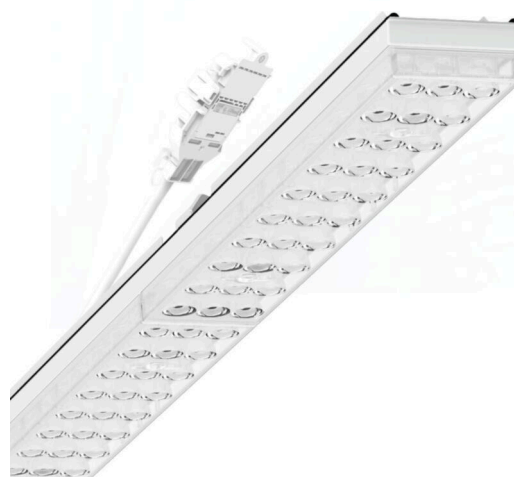

прибородержатель переменный IP 64 - Individual.Lens.Optic - прямой узконаправленный свет - без видимых стыков

Ламподержатель из оцинкованного стального профиля; слой цинка в сочетании с лаком на полиэфирной смоле хорошо защищает от коррозии; крепление без инструментов, с помощью встроенных нажимных затворов, защита от кражи. Встроенные пластиковые торцы с уплотнительными краями и одно замкнутое уплотнение вокруг, для несущей шины классов защиты до IP64. В несущей трековой шине позиционируется по-разному. Цвет корпуса белый стандартный для электротехники RAL 9016; Прямой узконаправленный свет, распространяющийся через линзу «Individual.Lens.Optic» из пластика ПММА. Оптика отдельных линз с прозрачным уплотнением делает сборку и установку предельно удобными, а плоскость легко чистится. Тройные ряды из отдельных линз и лампо-/прибородержатели, идеально согласованные между собой, обеспечивают цельный вид без стыков и неравномерностей Подключение к электросети через присоединительный провод длиной 1 м для свободного позиционирования прибородержателя в световой полосе и 3-полюсную втычную деталь для быстрой сборки со свободным выбором фаз. Сменные блоки, позволяющие легко модернизировать освещение, существенно продлевают срок службы всей осветительной установки.

Оптика

Оснастка	LED, цветопередача/оттенок света CRI ≥ 80 / 4000K
Допуск для координаты цветности (MacAdam)	3SDCM
Фотобиологическая безопасность (светильник)	RG1
Номинальный световой поток	7182lm
Срок службы LED	50000h L80/B10 (Tq 45°C)
светоотдача светильников	186lm/W
Угол излучения	40° (C0) / 85° (C90)
UGR поп./вдоль	18.0 / 20.0

DEEP-LINK

<https://www.regiolum.de/ru/article/19427024310>

Ссылка	LED 7000lm 840
ηLB	100 %
Φ ↓/↑	99 % / 1 %
UGR поп./вдоль	18.0 / 20.0

Механика

цвет корпуса	белый стандартный для электротехники RAL 9016
--------------	---