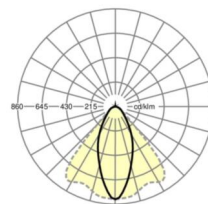

параметры

номер заказа	19427024310
код EAN	4020863416509
номер таможенного тарифа	94051190
Знак прохождения контроля	IP 64, класс защиты I, ENEC10 VDE, F, D, HACCP DIN10500/Food/IFS-пригодность для применения/BRC, Indoor, CE
Степень ударопрочности IK	IK03 (-20°C bis 45°C)
Температура окружающей среды	ta -20°C в 45°C
Гарантийный срок	5 лет
Государственные программы поддержки	BEG - государственные субсидии для энергосберегающих зданий (действительна только для Германии)

электротехника

Балласт	Электронный драйвер (1 штука)
Мощность системы	39W
сетевое напряжение	230V/50Hz
автоматический предохранитель (пусковой ток)	17 штук/B10, 28 штук/B16, 29 штук/C10, 48 штук/C16
класс энергосбережения/Источник света	C

Оптика

Оснастка	LED, цветопередача/оттенок света CRI ≥ 80 / 4000K
Допуск для координаты цветности (MacAdam)	3SDCM
Фотобиологическая безопасность (светильник)	RG1
Номинальный световой поток	7182lm
Срок службы LED	50000h L80/B10 (Tq 45°C)
светоотдача светильников	186lm/W
Угол излучения	40° (C0) / 85° (C90)
UGR поп./вдоль	18.0 / 20.0

DEEP-LINK

<https://www.regiolum.de/ru/article/19427024310>

Ссылка	LED 7000lm 840
ηLB	100 %
Φ ↓/↑	99 % / 1 %
UGR поп./вдоль	18.0 / 20.0